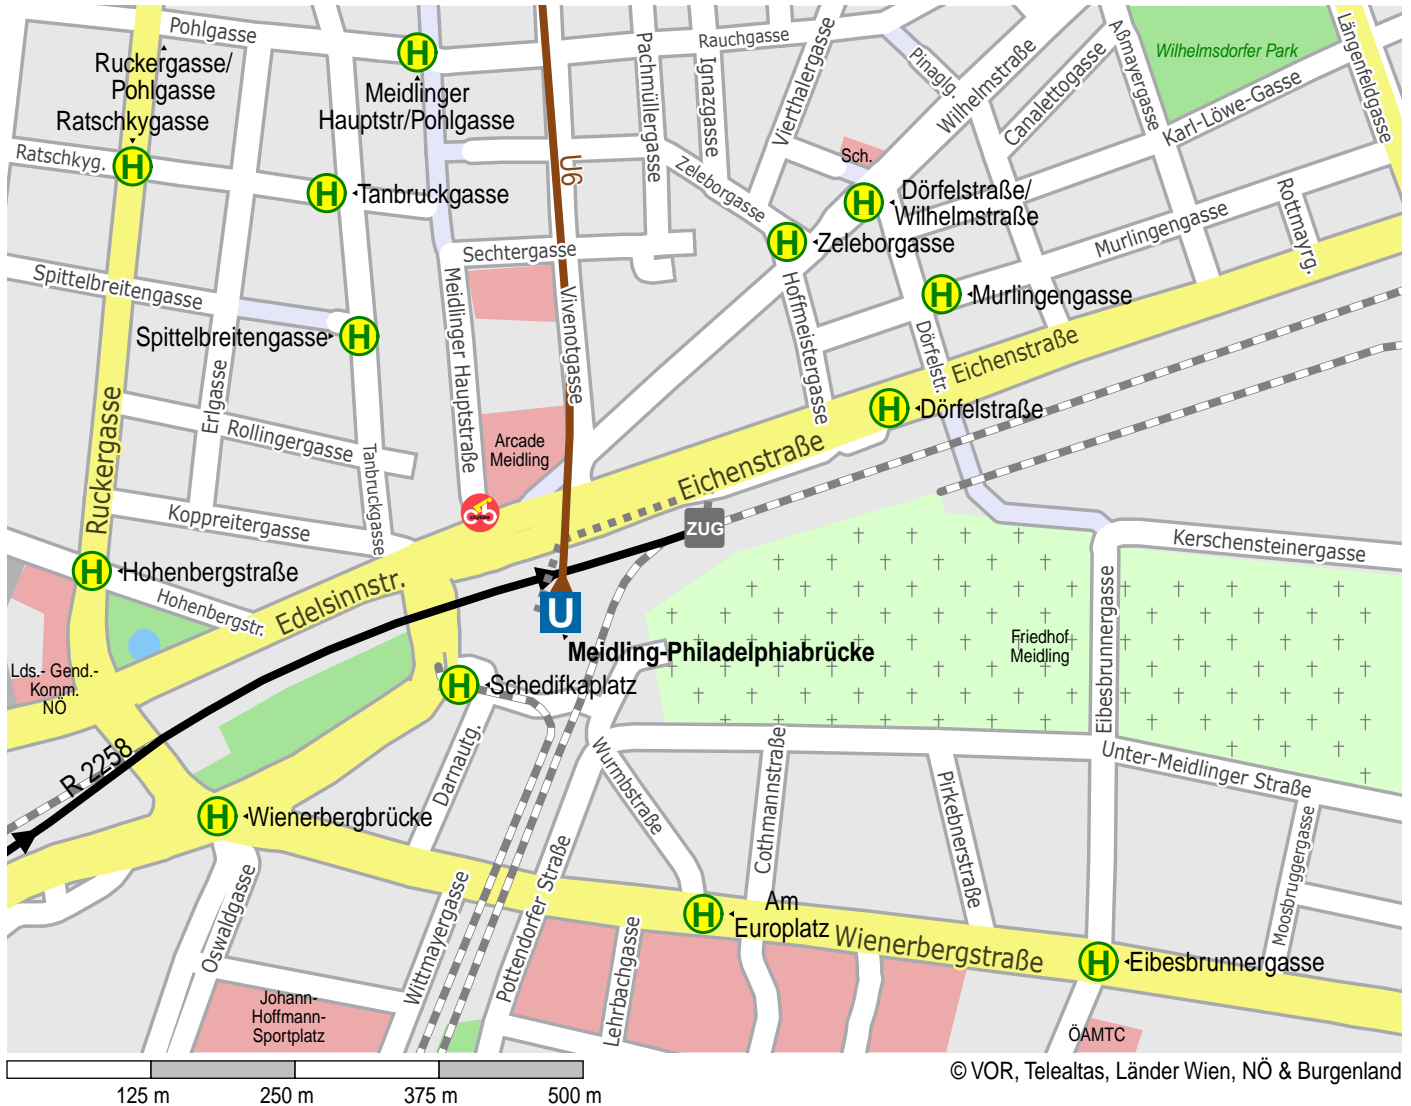

Stadtplan der Umstiegshaltestelle Meidling

© VOR, Telealtas, Länder Wien, NÖ & Burgenland

- U6
- U-Bahn
- Zug
- Haltestelle
- Citybike Wien
- Fußweg
- Zug

- 1 Zug 2258 Mödling Meidling
- 2 U6 Philadelphiabrücke Westbahnhof